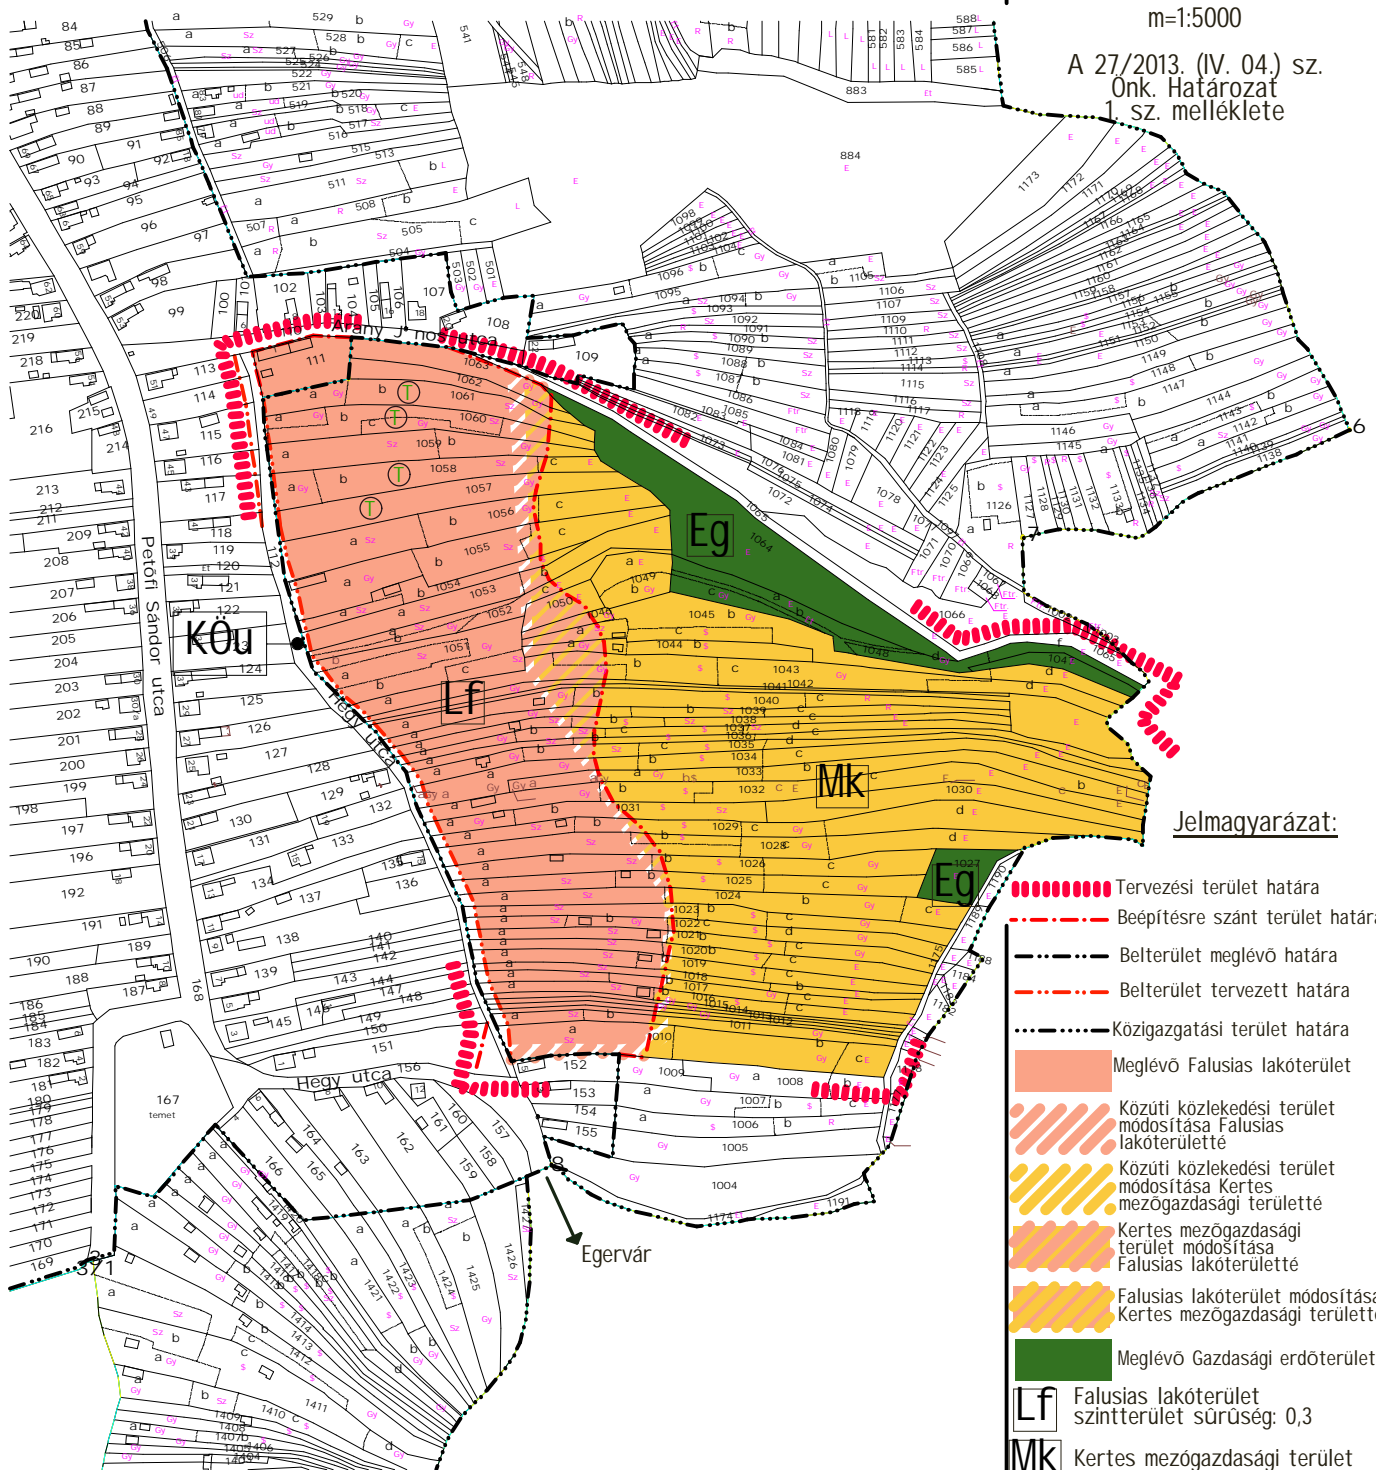

LAKHEGY község

Hegy utcától keletre
lakóterület bővítése

TELEPÜLÉSSZERKEZETI TERV

m=1:5000

A 27/2013. (IV. 04.) sz.
Onk. Határozat
1. sz. melléklete

Jelmagyarázat:

- Tervezési terület határa
- Beépítésre szánt terület határa
- Belterület meglévő határa
- Belterület tervezett határa
- Közigazgatási terület határa
- Meglévő Falusias lakóterület
- Közüti közlekedési terület módosítása Falusias lakóterületről
- Közüti közlekedési terület módosítása Kertés mezőgazdasági területről
- Kertés mezőgazdasági terület módosítása Falusias lakóterületről
- Falusias lakóterület módosítása Kertés mezőgazdasági területről
- Meglévő Gazdasági erdőterület
- Falusias lakóterület szintterület sűrűség: 0,3
- Kertés mezőgazdasági terület
- Gazdasági erdőterület
- Egyedi tájérték

Munkaszám: 9/2011.

Dátum: 2013. április

Konfer Plan
Mérnöki Bt.

Adósz.: 21026748-1-20

06-92/461-060
06-30/217-6141

**KONFER
PLAN**

8945 Bak
Rákóczi F. u. 4.

www.konferplan.hu
info@konferplan.hu